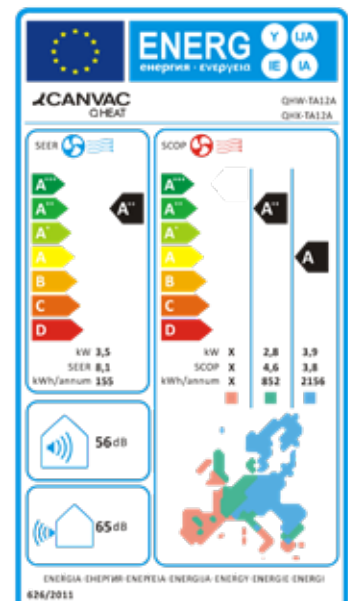

CANVAC QHEAT SCIROCCO 12