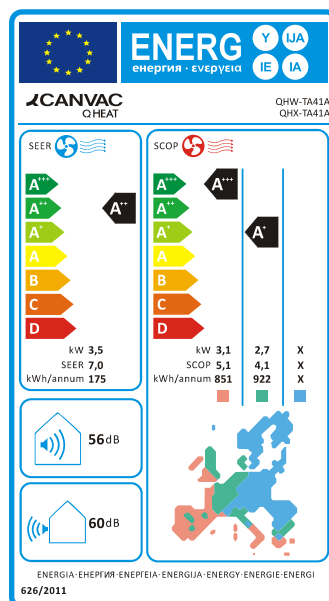

CANVAC QHEAT SCIROCCO 04