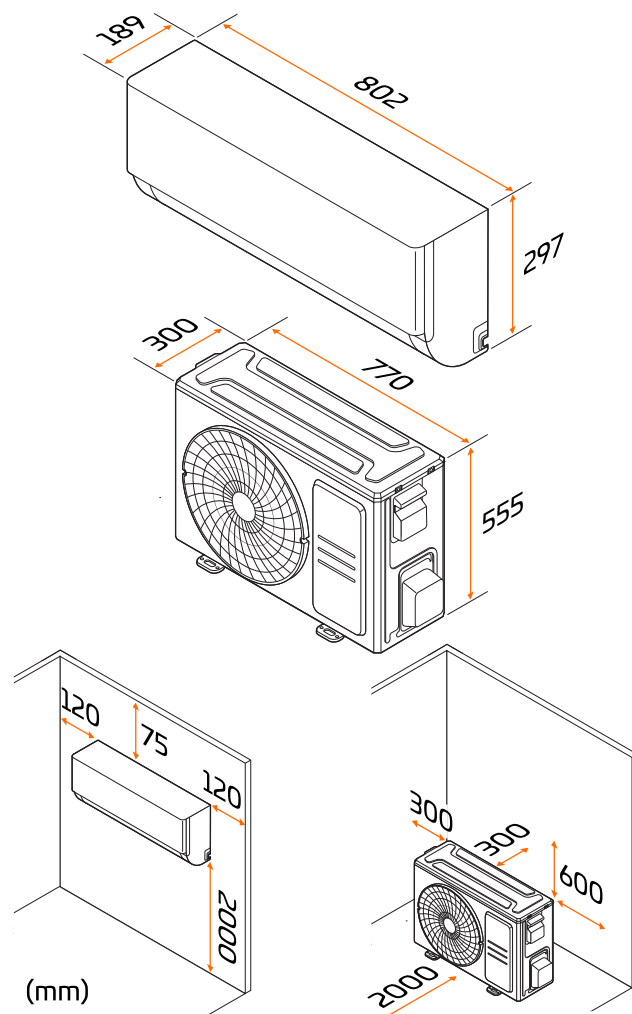

Produktegenskaper

Färg	Vit
Wi-Fi	Tillval
Automatisk återstart	Ja
Temperaturgivare (fjärrstyrning)	Ja
Mobilapp	Tillval
Active clean	Ja
Automatisk avfrostning	Ja
Display	Ja

Tekniska specifikationer

Nettovikt inomhusenhet/utomhusenhet	8,7/23,7 kg
Höjd inomhusenhet	297 mm
Bredd inomhusenhet	802 mm
Djup inomhusenhet	189 mm
Höjd utomhusenhet	555 mm
Bredd utomhusenhet	770 mm
Djup utomhusenhet	300 mm
Strömförsörjning	220-240 V /50 Hz
Säkringsskydd strömkälla	10 A
Min/max kyleffekt	1,3/4,3 kW
Min/max värmeeffekt	1,0/4,4 kW
Kylningsläge, min temperatur	16°C
Uppvärmningsläge, max temperatur	30°C
Max rörlängd	25 m
Utomhusenhetens kapslingsklass	IPX4
Ljudtryck inomhusenhet (hög/medium/låg/tyst)	37/32/22/21 dBA
Ljudeffektnivå inomhusenhet (hög fläkthastighet)	56 dB
Ljudeffektnivå utomhusenhet	62 dB
Köldmedia	R32
Energieffektivitetsklass värme/kyla	A+/A++
Modellbeteckning	1220

Läs mer om produktens energieffektivitet på <https://eprel.ec.europa.eu/>. Använd modellbeteckningen för att hitta information.

Mått