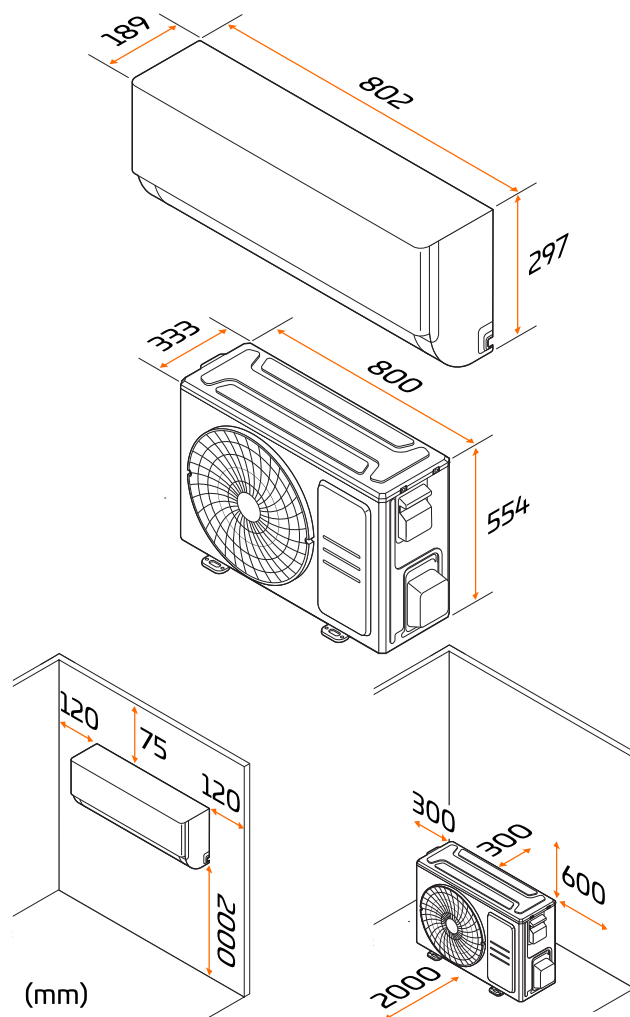

Produktegenskaper

Färg	Vit
Wi-Fi	Ja
Automatisk återstart	Ja
Temperaturgivare (fjärrstyrning)	Ja
Mobilapp	Ja
Active clean	Ja
Automatisk avfrostning	Ja
Display	Ja

Tekniska specifikationer

Nettovikt inomhusenhet / utomhusenhet	8,5/34,7 kg
Höjd inomhusenhet	297 mm.
Bredd inomhusenhet	802 mm.
Djup inomhusenhet	189 mm.
Höjd utomhusenhet	554 mm.
Bredd utomhusenhet	800 mm.
Djup utomhusenhet	333 mm.
Strömförsörjning	220–240 V/50 Hz
Säkringsskydd strömkälla	10 A
Min/max kyleffekt	0,8/4,7 kW
Min/max värmeeffekt	0,7/6,5 kW
Kylningsläge, min temperatur	16 °C
Uppvärmningsläge, max temperatur	30 °C
Max rörlängd	25 m
Utomhusenhetens kapslingsklass	IPX4
Ljudtryck inomhusenhet (hög/medium/låg/tyst)	39/30/24/20 dBA
Ljudeffektnivå inomhusenhet (hög fläkthastighet)	54 dB
Ljudeffektnivå utomhusenhet	58 dB
Max. värme -10	4,1 kW
Max. värme -15	3,7 kW
Max. värme -25	2,7 kW
Köldmedia	R32
Energieffektivitetsklass värme/kyla	A++/A+++
Modellbeteckning	3220

Läs mer om produktens energieffektivitet på <https://eprel.ec.europa.eu/>. Använd modellbeteckningen för att hitta information.

Mått