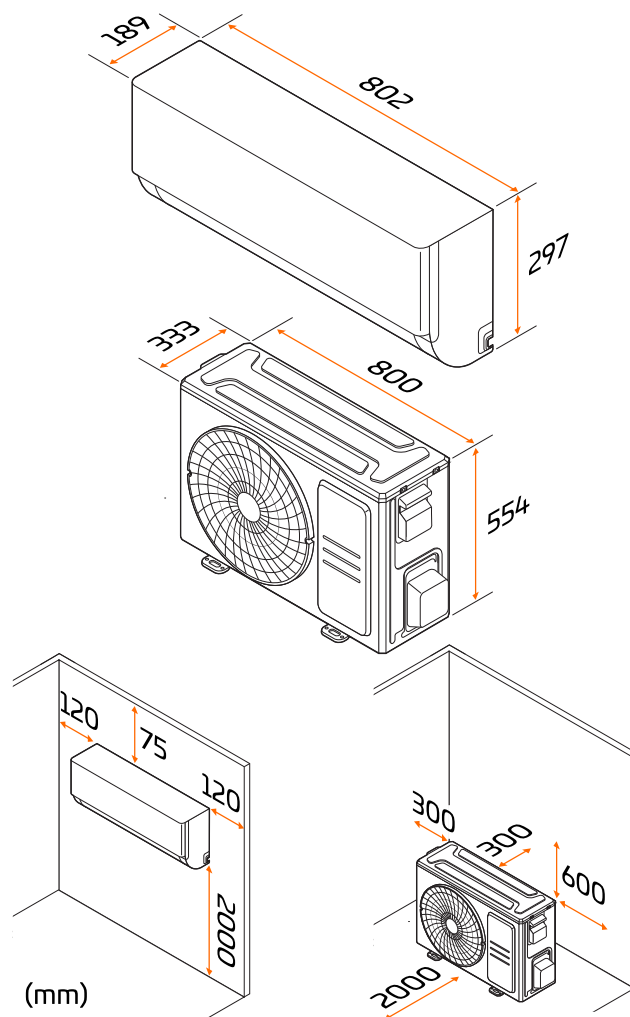

Produktegenskaper

Färg	Vit
Wi-Fi	Ja
Automatisk återstart	Ja
Temperaturgivare (fjärrstyrning)	Ja
Mobilapp	Ja
Active clean	Ja
Automatisk avfrostning	Ja
Display	Ja

Tekniska specifikationer

Nettovikt inomhusenhet / utomhusenhet	8,5/34,7 kg
Höjd inomhusenhet	297 mm.
Bredd inomhusenhet	802 mm.
Djup inomhusenhet	189 mm.
Höjd utomhusenhet	554 mm.
Bredd utomhusenhet	800 mm.
Djup utomhusenhet	333 mm.
Strömförsörjning	220–240 V/50 Hz
Säkringsskydd strömkälla	10 A
Min/max kyleffekt	0,8/4,7 kW
Min/max värmeeffekt	0,7/6,5 kW
Kylningsläge, min temperatur	16 °C
Uppvärmningsläge, max temperatur	30 °C
Max rörlängd	25 m
Utomhusenhetens kapslingsklass	IPX4
Ljudtryck inomhusenhet (hög/medium/låg/tyst)	39/30/24/20 dBA
Ljudeffektnivå inomhusenhet (hög fläkthastighet)	54 dB
Ljudeffektnivå utomhusenhet	58 dB
Max. värme -10	4,1 kW
Max. värme -15	3,7 kW
Max. värme -25	2,7 kW
Köldmedia	R32
Energieffektivitetsklass värme/kyla	A++/A+++
Modellbeteckning	3220

Läs mer om produktens energieffektivitet på <https://eprel.ec.europa.eu/>. Använd modellbeteckningen för att hitta information.

Mått